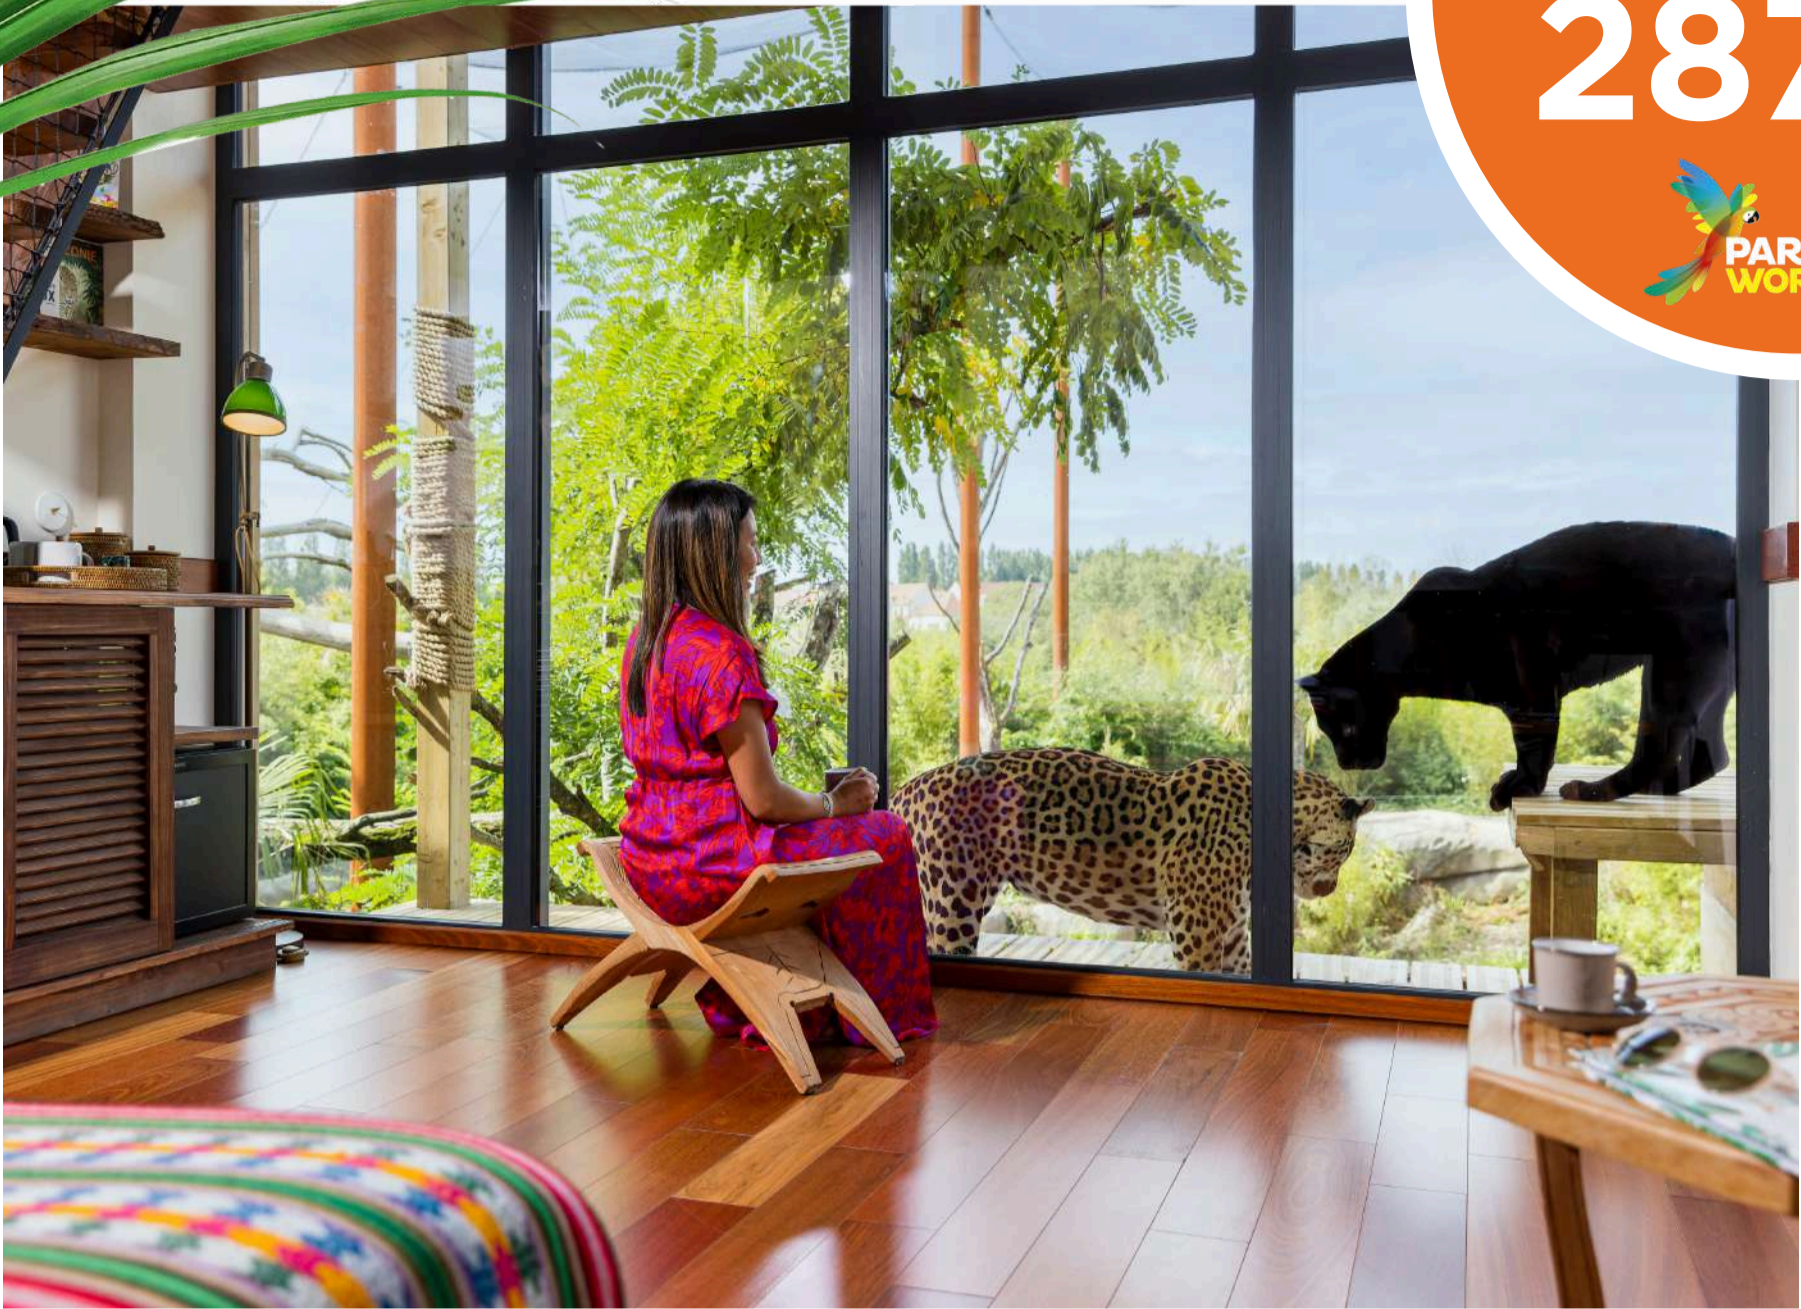

vosre séjour en lodge
à partir de

287€

DORMEZ EN LODGE

Avec vues insolites sur les animaux de Parrot World

OFFRE DÉDIÉ CSE :

Les vouchers sont valables 1 an
à partir de la date d'achat pour
réserver et profiter de votre
séjour au parc.

**Pour plus d'informations,
renseignez-vous auprès de
votre CSE.**

📍 PARROT WORLD
CRÉCY-LA-CHAPELLE (77)
à 30 min. de Paris

INCLUS

dans votre séjour

- FLECHELA NUIT EN LODGE
- UN DÎNER AU RESTAURANT
  LE PANORAMIC
- LE PETIT DÉJEUNER
- L'ACCES AU PARC SUR LES
  DEUX JOURS
- UNE ANIMATION PRIVILEGE